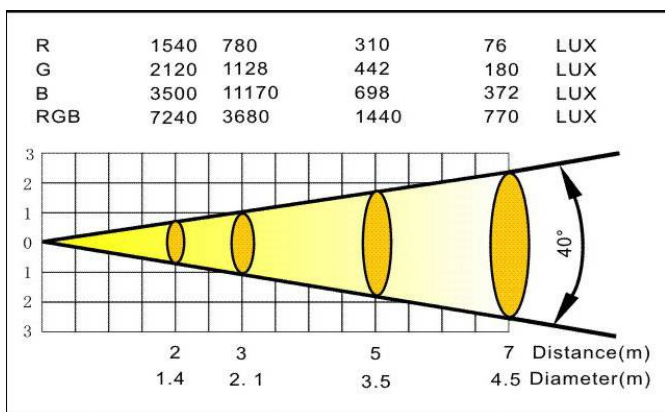

## Характеристики

- Источник света: Сверх-яркие диоды 56шт.х3W LED (R20,G18,B18)
- Эквивалент лампе 840 Вт
- Угол раскрытия луча от 45 до 60 градусов
- Степень защиты: IP-65
- Питание: 90-260V
- Частота: 50-60Hz
- Потребляемая мощность: 188 Вт
- Система управления: DMX 512 = 6 каналов
- Эффект стробоскопа 2-249Hz
- Срок службы 100000 часов
- Габариты: 495x270x290 мм
- Вес: 10,8 кг