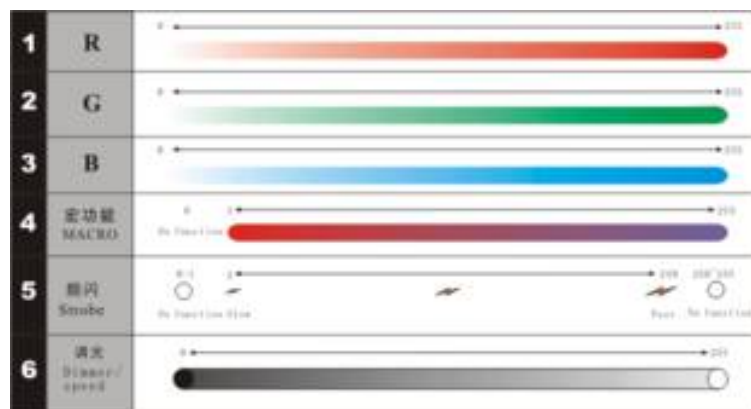

## Характеристики

- Источник света: Сверх-яркие диоды 56шт.х3W LED (R20,G18,B18)
- Эквивалент лампе 840 Вт
- Угол раскрытия луча от 45 до 60 градусов
- Степень защиты: IP-65
- Питание: 90-260V
- Частота: 50-60Hz
- Потребляемая мощность: 188 Вт
- Система управления: DMX 512 = 6 каналов
- Эффект стробоскопа 2-249Hz
- Срок службы 100000 часов
- Габариты: 495x270x290 мм
- Вес: 10,8 кг